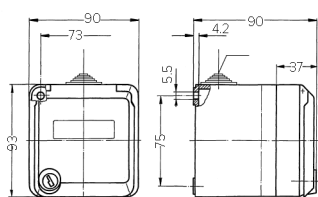

Caixas vazias Cepex

N.º de ref.ª 4320

- como tomada saliente
- para instalação de tomadas de dados RJ45
- para Rutenbeck tipo UP0S
- com campo de identificação
- com fechadura de segurança, duas chaves
- também disponível com fechaduras idênticas
- com fechaduras idênticas: n.º de ref.ª + índice "G"

Dados técnicos

Tipo de proteção	IP44
Obturador	false
Peso	260 g
Declaração de Conformidade	EAC

Dimensões

Drawing
1 MB 564
Dim. in mm