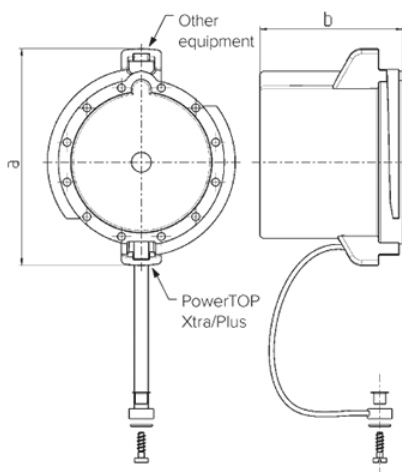

Tampa de proteção

N.º de ref.ª 40788

- para fichas e fichas fixas de parede e de painel à prova de água 125 A, 3 p - 5 p

Dados técnicos

Ampere	125 A
Polos	5 p
Peso	115 g
Declaração de Conformidade	EAC

Dimensões

Drawing 2 MB 239	Amp. Poles	63			125		
		3	4	5	3	4	5
Dim. in mm	a	110			120		
	b	73			79		